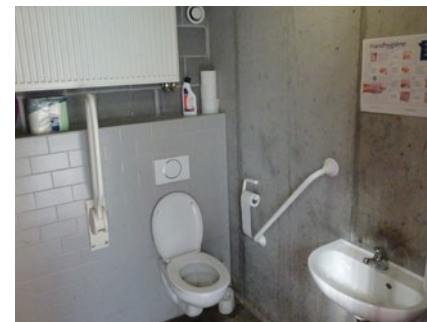

## 28 Wijkcentrum V-Tex

Toilet in openbaar gebouw **GRATIS**

Pieter de Conincklaan 23 a, 8500 Kortrijk

Toegang		
Bereikbaarheid toegang		👉
Drempel aan de toegang	9 cm	👉
Breedte deur	90 cm	👍

Toilet		
Afmeting toiletruimte	165 x 190 cm	
Bereikbaarheid toilet		n.v.t.
Draaicirkel aan de toiletdeur	150 cm	👍
Breedte toiletdeur	96 cm	👍
Ruimte voor het toilet	90 cm	👉
Ruimte naast het toilet	100 cm	👍
Aantal steunbeugels	2	👍
Wastafel: onderrijdbaar	Nee	👉