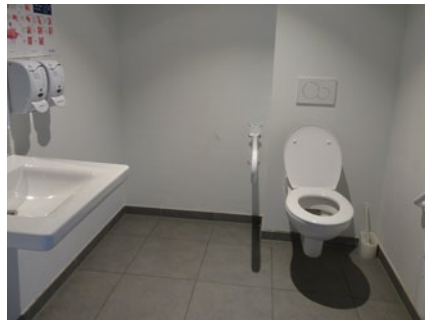

25 Wijkcentrum De Bildings

Toilet in openbaar gebouw **GRATIS**

Volksv. De Jaegerelaan 62/01,
8500 Kortrijk

Toegang

Bereikbaarheid toegang		👎
Drempel aan de toegang		n.v.t.
Breedte deur	90 cm	👍

Toilet

Afmeting toiletruimte	174 x 217 cm	
Bereikbaarheid toilet		n.v.t.
Draaicirkel aan de toiletdeur	150 cm	👍
Breedte toiletdeur	94 cm	👍
Ruimte voor het toilet	126 cm	👍
Ruimte naast het toilet	125 cm	👍
Aantal steunbeugels	2	👎
Wastafel: onderrijdbaar	Ja	👍