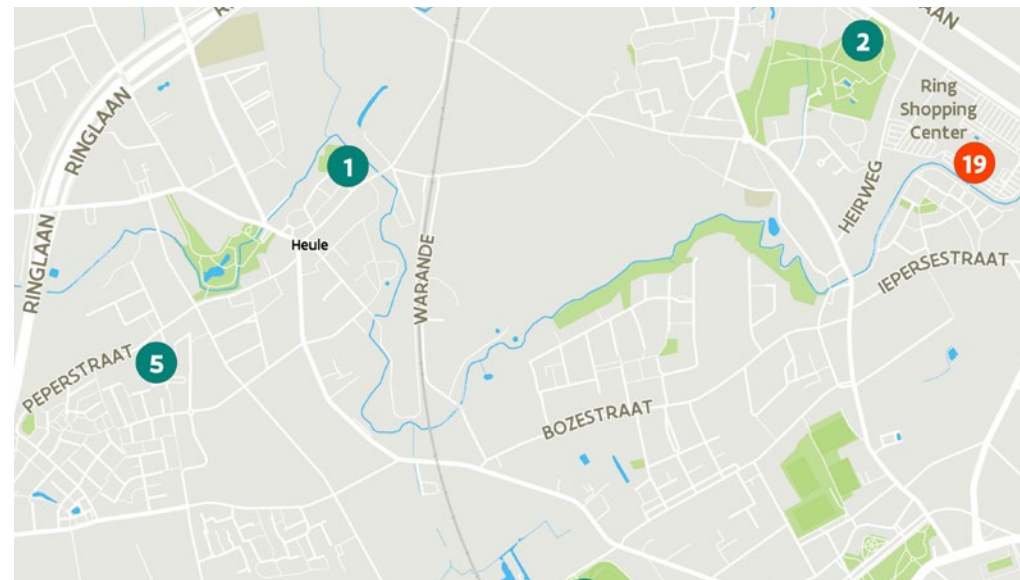

LEGENDE VOORBEELDKAART PER DEELGEMEENTE

● **Aangepast sanitair**
Toilettes accessibles
Accessible toilets
Behindertentoiletten

● **Aangepast sanitair (met knelpunten)**
Toilettes accessibles (avec obstacles)
Accessible toilets (with obstacles)
Behindertentoiletten (mit Hindernissen)