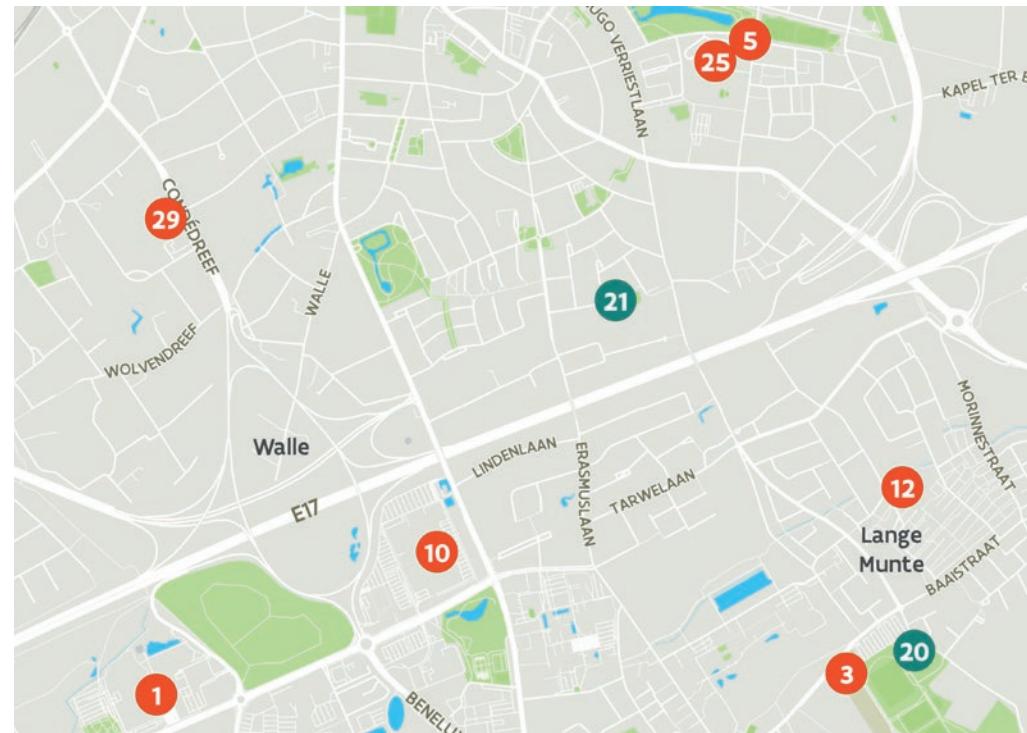

# Overzicht verdeling Kortrijk

- 1 **AZ Groeninge - Campus Kennedylaan** - President Kennedylaan 4, 8500 Kortrijk
- 2 **AZ Groeninge - Campus Reepkaai** - Reepkaai 4, 8500 Kortrijk
- 3 **Begraafplaats Hoog Kortrijk** - Ambassadeur Baertlaan 18, 8500 Kortrijk
- 4 **Begraafplaats Kortrijk-Centrum (Sint-Jan)** - Meensesteenweg 88, 8500 Kortrijk
- 5 **Bibliotheek De Bildings** - De Jaegerelaan 62, 8500 Kortrijk
- 6 **Hoofdbibliotheek Kortrijk** - Leiestraat 30, 8500 Kortrijk
- 7 **Hostel Groeninghe** - Passionistenlaan 1 A, 8500 Kortrijk
- 8 **JC Tranzit** - Nelson Mandelaplein 17, 8500 Kortrijk
- 9 **K in Kortrijk** - Steenpoort 2, 8500 Kortrijk
- 10 **Kortrijk Xpo Meeting Center** - Doorniksesteenweg 216, 8500 Kortrijk
- 11 **Muziekcentrum Track** - Conservatoriumplein 1, 8500 Kortrijk
- 12 **OC Lange Munte** - Beeklaan 81, 8500 Kortrijk
- 13 **OCMW - Sociaal Huis** - Budastraat 35, 8500 Kortrijk
- 14 **OCMW (1)** - Budastraat 27, 8500 Kortrijk
- 15 **OCMW (2)** - Budastraat 27, 8500 Kortrijk
- 16 **Parking Houtmarkt** - Houtmarkt z.n., 8500 Kortrijk
- 17 **Parking Schouwborg** - Schouwborgplein, 8500 Kortrijk
- 18 **Ring Shopping Center** - Ringlaan 34, 8500 Kortrijk [zie kaart van Heule]