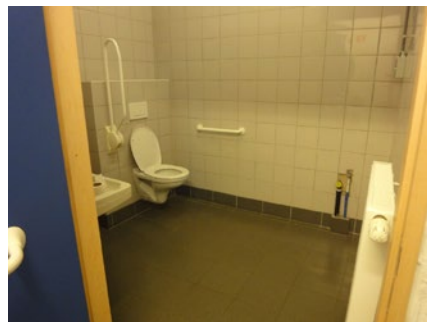

## 21 Sportcentrum Mimosa

Toilet in openbaar gebouw **GRATIS**

Mimosalaan z.n., 8500 Kortrijk

Toegang		
Bereikbaarheid toegang		👉
Drempel aan de toegang	10 cm	👉
Breedte deur	93 cm	👍

Toilet		
Afmeting toiletruimte	245 x 200 cm	
Bereikbaarheid toilet		n.v.t.
Draaicirkel aan de toiletdeur	150 cm	👍
Breedte toiletdeur	90 cm	👍
Ruimte voor het toilet	170 cm	👍
Ruimte naast het toilet	129 cm	👍
Aantal steunbeugels	2	👍
Wastafel: onderrijdbaar		