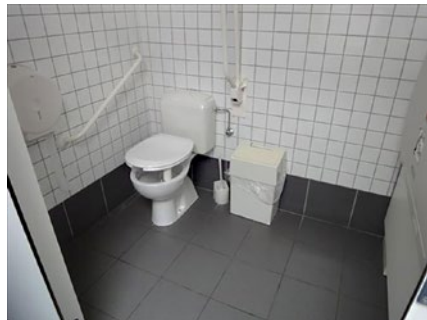

## 1 OC Marke

Toilet in openbaar gebouw **GRATIS**

Hellestraat 6, 8510 Marke

Toegang		
Bereikbaarheid toegang		👍
Drempel aan de toegang	3 cm	👉
Breedte deur	72 cm	👉

Toilet		
Afmeting toiletruimte	179 x 147 cm	
Bereikbaarheid toilet		n.v.t.
Draaicirkel aan de toiletdeur	120 cm	👉
Breedte toiletdeur	85 cm	👍
Ruimte voor het toilet	70 cm	👎
Ruimte naast het toilet	120 cm	👍
Aantal steunbeugels	2	👉
Wastafel: onderrijdbaar	Beperkt	👉