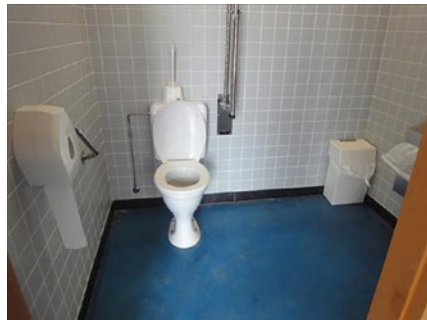

3 Begraafplaats Hoog Kortrijk

Ambassadeur Baertlaan 18, 8500 Kortrijk

Apart sanitair blok **GRATIS**

Toegang

Bereikbaarheid toegang		👉
Drempel aan de toegang		n.v.t.
Breedte deur	95 cm	👍

Toilet

Afmeting toiletruimte	217 x 167 cm	
Bereikbaarheid toilet		n.v.t.
Draaicirkel aan de toiletdeur	150 cm	👍
Breedte toiletdeur	88 cm	👍
Ruimte voor het toilet	110 cm	👉
Ruimte naast het toilet	129 cm	👍
Aantal steunbeugels	2	👍
Wastafel: onderrijdbaar	Nee	👉