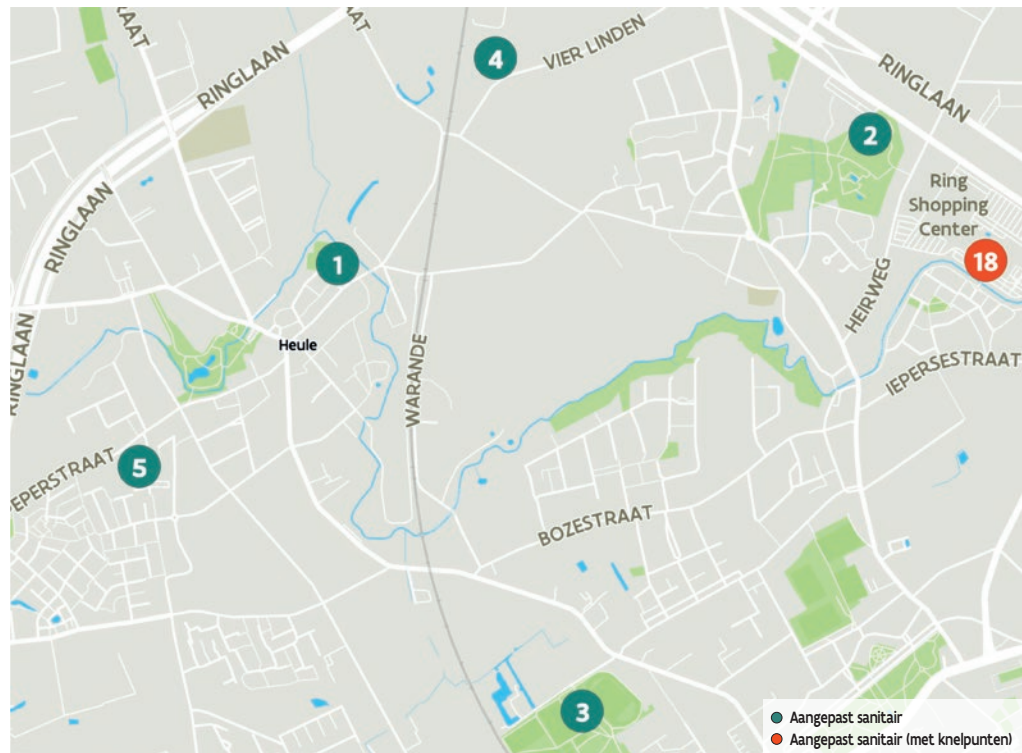

1. 1 **OC De Vonke** - Lagaeplein 24, 8501 Heule
2. 2 **Speeldomein De Warande** - Ringlaan 30 a, 8501 Heule
3. 3 **Sportcentrum Wembley** - Moorseelsestraat 144, 8501 Heule
4. 4 **Trezoor Erfgoeddepot** - Vier Linden 1, 8501 Heule
5. 5 **Wijkcentrum De Zevenkamer** - Peperstraat 141, 8501 Heule