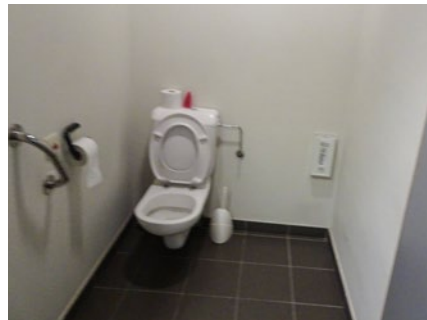

29 WZC Sint-Jozef

Toilet in openbaar gebouw **GRATIS**

Condédreef 16, 8500 Kortrijk

Toegang

Bereikbaarheid toegang		👉
Drempel aan de toegang		n.v.t.
Breedte deur	100 cm	👍

Toilet

Afmeting toiletruimte	138 x 147 cm	
Bereikbaarheid toilet		n.v.t.
Draaicirkel aan de toiletdeur	150 cm	👍
Breedte toiletdeur	96 cm	👍
Ruimte voor het toilet	80 cm	👎
Ruimte naast het toilet	80 cm	👉
Aantal steunbeugels	2	👎
Wastafel: onderrijdbaar	Nee	👉