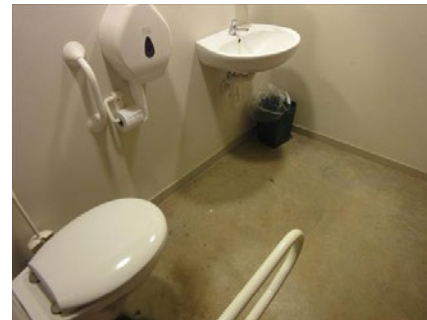

## 5 Bibliotheek De Bildings

Toilet in openbaar gebouw **GRATIS**

Toegang		
Bereikbaarheid toegang		👎
Drempel aan de toegang		n.v.t.
Breedte deur	90 cm	👍

Toilet		
Afmeting toiletruimte	197 x 205 cm	
Bereikbaarheid toilet		n.v.t.
Draaicirkel aan de toiletdeur	150 cm	👍
Breedte toiletdeur	90 cm	👍
Ruimte voor het toilet	110 cm	👎
Ruimte naast het toilet	125 cm	👍
Aantal steunbeugels	2	👎
Wastafel: onderrijdbaar	Ja	👍