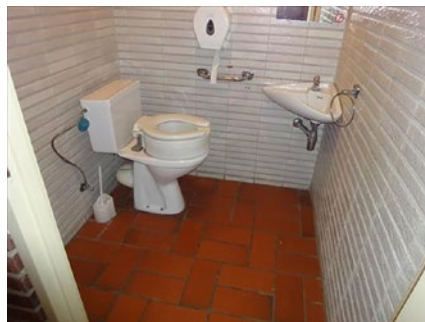

## 1 OC Aalbeke

Toilet in openbaar gebouw **GRATIS**

Aalbekeplaats z.n., 8511 Aalbeke

Toegang		
Bereikbaarheid toegang		👍
Drempel aan de toegang		n.v.t.
Breedte deur	90 cm	👍

Toilet		
Afmeting toiletruimte	145 x 143 cm	
Bereikbaarheid toilet		n.v.t.
Draaicirkel aan de toiletdeur	150 cm	👍
Breedte toiletdeur	82 cm	👎
Ruimte voor het toilet	70 cm	👎
Ruimte naast het toilet	85 cm	👎
Aantal steunbeugels	1	👎
Wastafel: onderrijdbaar	Nee	👎