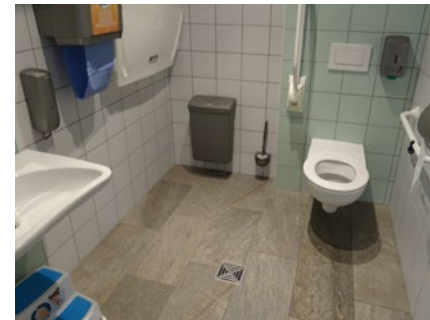

Toilet

Afmeting toiletruimte	176 x 229 cm	
Bereikbaarheid toilet		n.v.t.
Draaicirkel aan de toiletdeur	150 cm	👍
Breedte toiletdeur	90 cm	👍
Ruimte voor het toilet	140 cm	👍
Ruimte naast het toilet	116 cm	👍
Aantal steunbeugels	2	👍
Wastafel: onderrijdbaar	Ja	👍