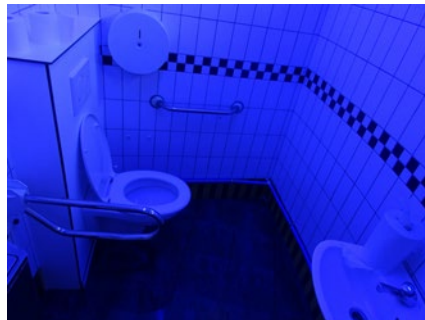

17 Parking Schouwborg

Toilet in openbaar gebouw **GRATIS**

Schouwborgplein , 8500 Kortrijk

Toegang

Bereikbaarheid toegang		👍
Drempel aan de toegang		n.v.t.
Breedte deur	100 cm	👍

Toilet

Afmeting toiletruimte	147 x 144 cm	
Bereikbaarheid toilet	75 cm	👎
Draaicirkel aan de toiletdeur	150 cm	👍
Breedte toiletdeur	76 cm	👎
Ruimte voor het toilet	74 cm	👎
Ruimte naast het toilet	90 cm	👍
Aantal steunbeugels	2	👎
Wastafel: onderrijdbaar	Nee	👎