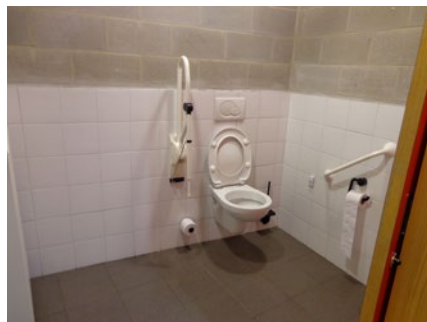

## 27 Wijkcentrum Overleie

Toilet in openbaar gebouw **GRATIS**

Overleiestraat 45, 8500 Kortrijk

Toegang		
Bereikbaarheid toegang		👉
Drempel aan de toegang		n.v.t.
Breedte deur	90 cm	👍

Toilet		
Afmeting toiletruimte	200 x 172 cm	
Bereikbaarheid toilet	Smalste punt 82 cm	👉
Draaicirkel aan de toiletdeur	150 cm	👍
Breedte toiletdeur	90 cm	👍
Ruimte voor het toilet	107 cm	👉
Ruimte naast het toilet	90 cm	👍
Aantal steunbeugels	2	👉
Wastafel: onderrijdbaar		n.v.t.