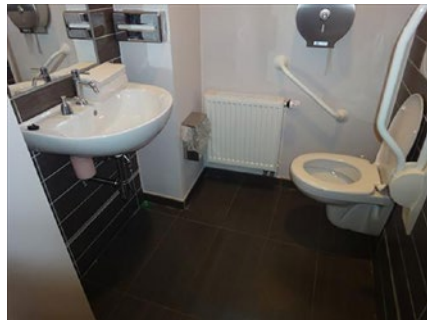

1 OC Rollegem

Toilet in openbaar gebouw **GRATIS**

Tombroekstraat 2, 8510 Rollegem

Toegang

Bereikbaarheid toegang		👍
Drempel aan de toegang		n.v.t.
Breedte deur	103 cm	👍

Toilet

Afmeting toiletruimte	130 x 160 cm	
Bereikbaarheid toilet		n.v.t.
Draaicirkel aan de toiletdeur	116 cm	👎
Breedte toiletdeur	83 cm	👉
Ruimte voor het toilet	65 cm	👎
Ruimte naast het toilet	100 cm	👍
Aantal steunbeugels	2	👍
Wastafel: onderrijdbaar	Beperkt	👉