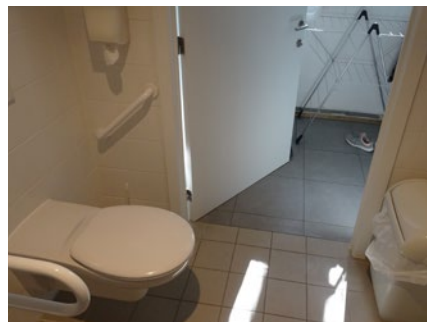

## 5 Bibliotheek De Bildings

Toilet in openbaar gebouw **GRATIS**

Toegang		
Bereikbaarheid toegang		👎
Drempel aan de toegang		n.v.t.
Breedte deur	90 cm	👍

Toilet		
Afmeting toiletruimte	197 x 205 cm	
Bereikbaarheid toilet		n.v.t.
Draaicirkel aan de toiletdeur	150 cm	👍
Breedte toiletdeur	90 cm	👍
Ruimte voor het toilet	110 cm	👎
Ruimte naast het toilet	125 cm	👍
Aantal steunbeugels	2	👎
Wastafel: onderrijdbaar	Ja	👍